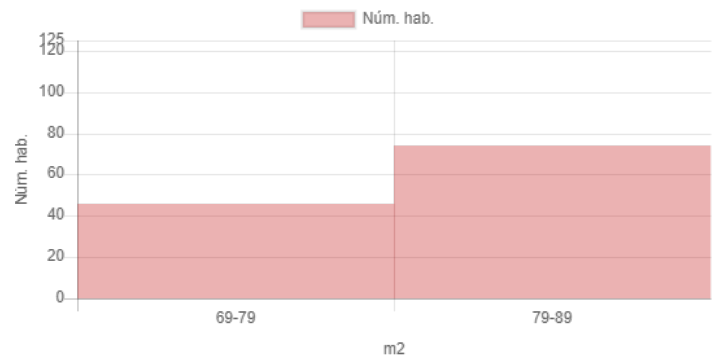

Resultat

Mapa

Dades inicials

Adreça: Carrer de Trafalgar, 9, Barcelona, Espanya
Latitud i longitud: 41.389084, 2.174616
Radi: 250m
Nombre d'habitatges: 125
Superfície: 79 m²
Nivell de manteniment: En perfecte estat
Planta: Tercera o quarta
Any de construcció: <1917
Certificat energètic: G
Ascensor: Sí
Aparcament:
Moblat: Sí