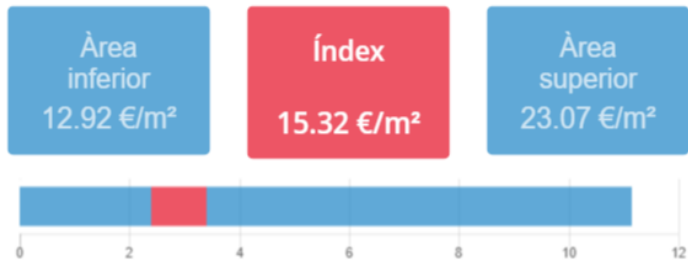

Resultat

Mapa

Dades inicials

Adreça: Carrer de Trafalgar, 9, Barcelona, Espanya
Latitud i longitud: 41.389084, 2.174616
Radi: 250m
Nombre d'habitatges: 125
Superfície: 79 m²
Nivell de manteniment: En perfecte estat
Planta: Tercera o quarta
Any de construcció: <1917
Certificat energètic: G
Ascensor: Sí
Aparcament:
Moblat: Sí