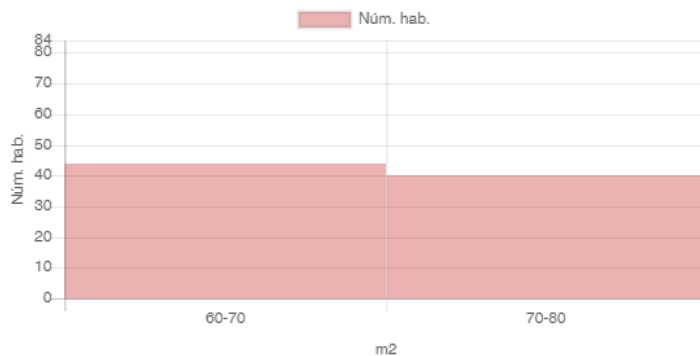

*Dades que facilita la Generalitat de Catalunya amb efectes exclusivament informatius

Document generat en data 28/01/2020